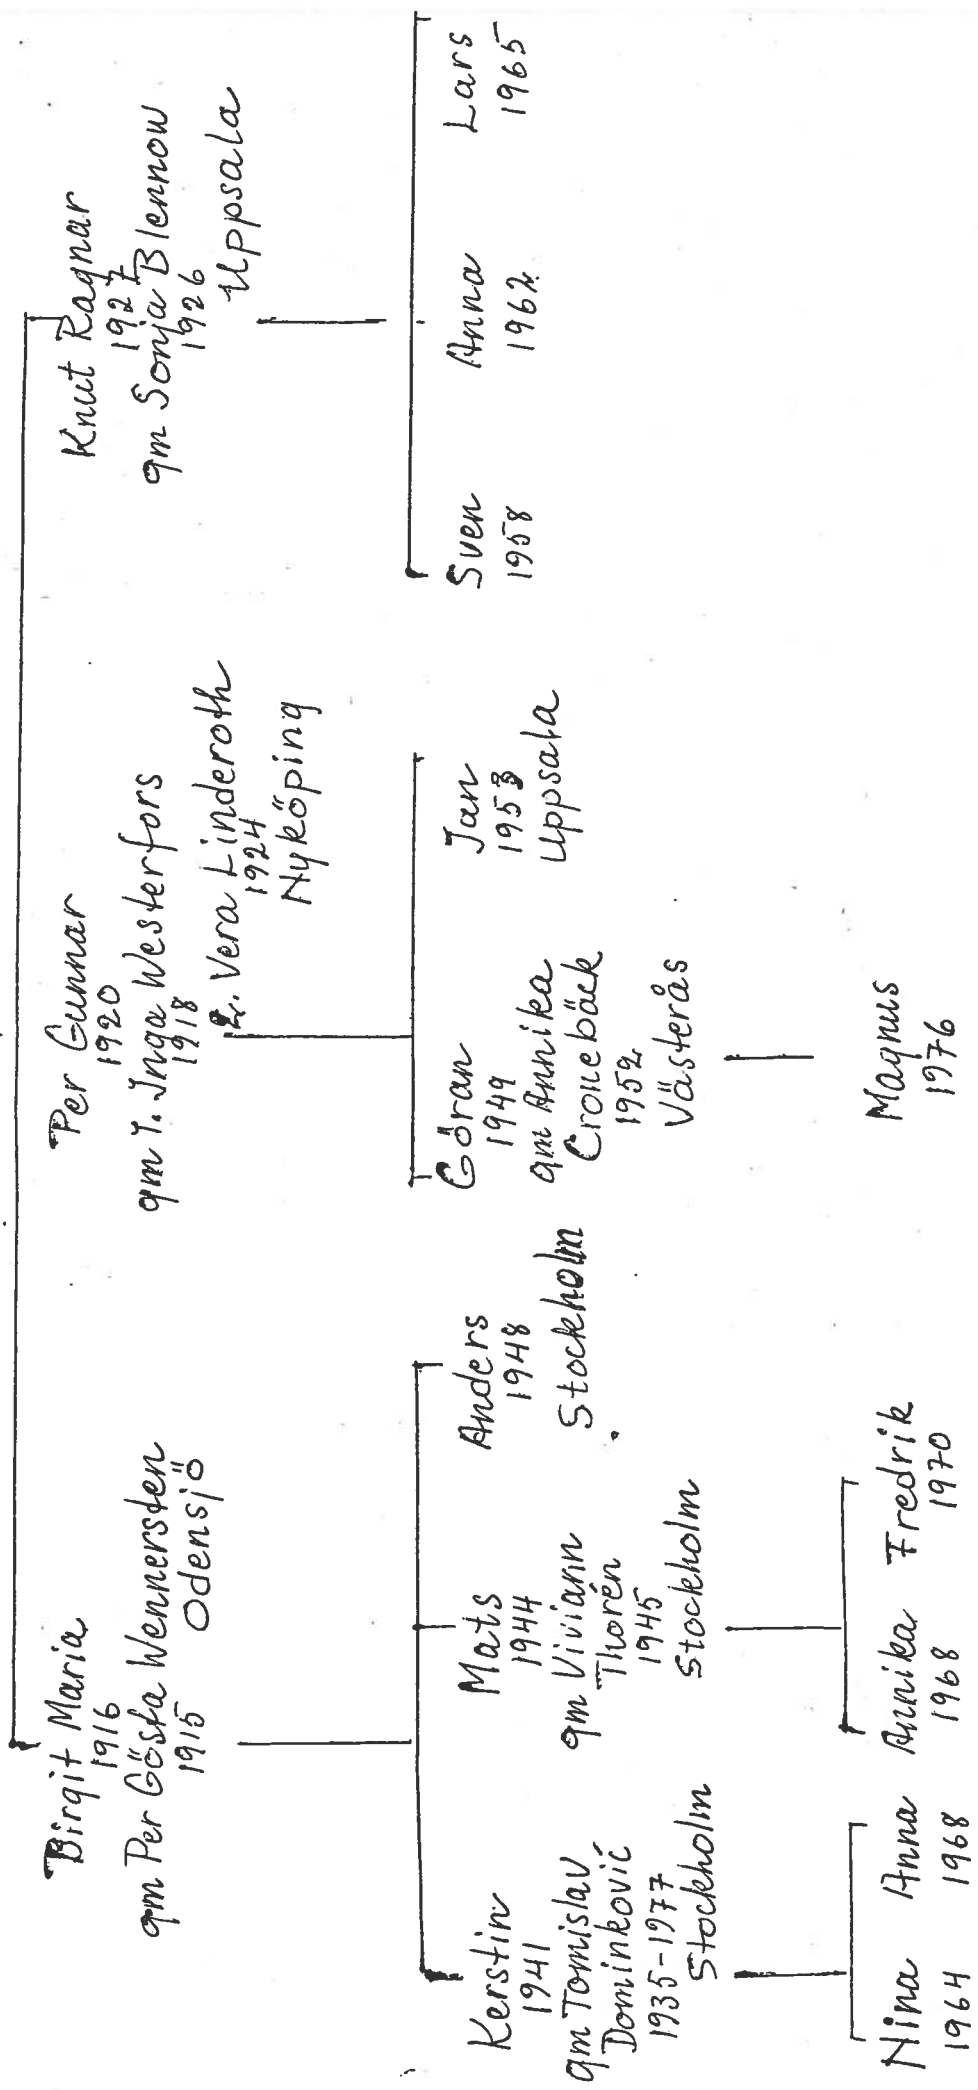

IV. Oskar Vilhelm Holte, Linköping, och hans familj

Oskar Vilhelm Holte 1890-1960
gm Naëmi Augusta Lundquist 1887-