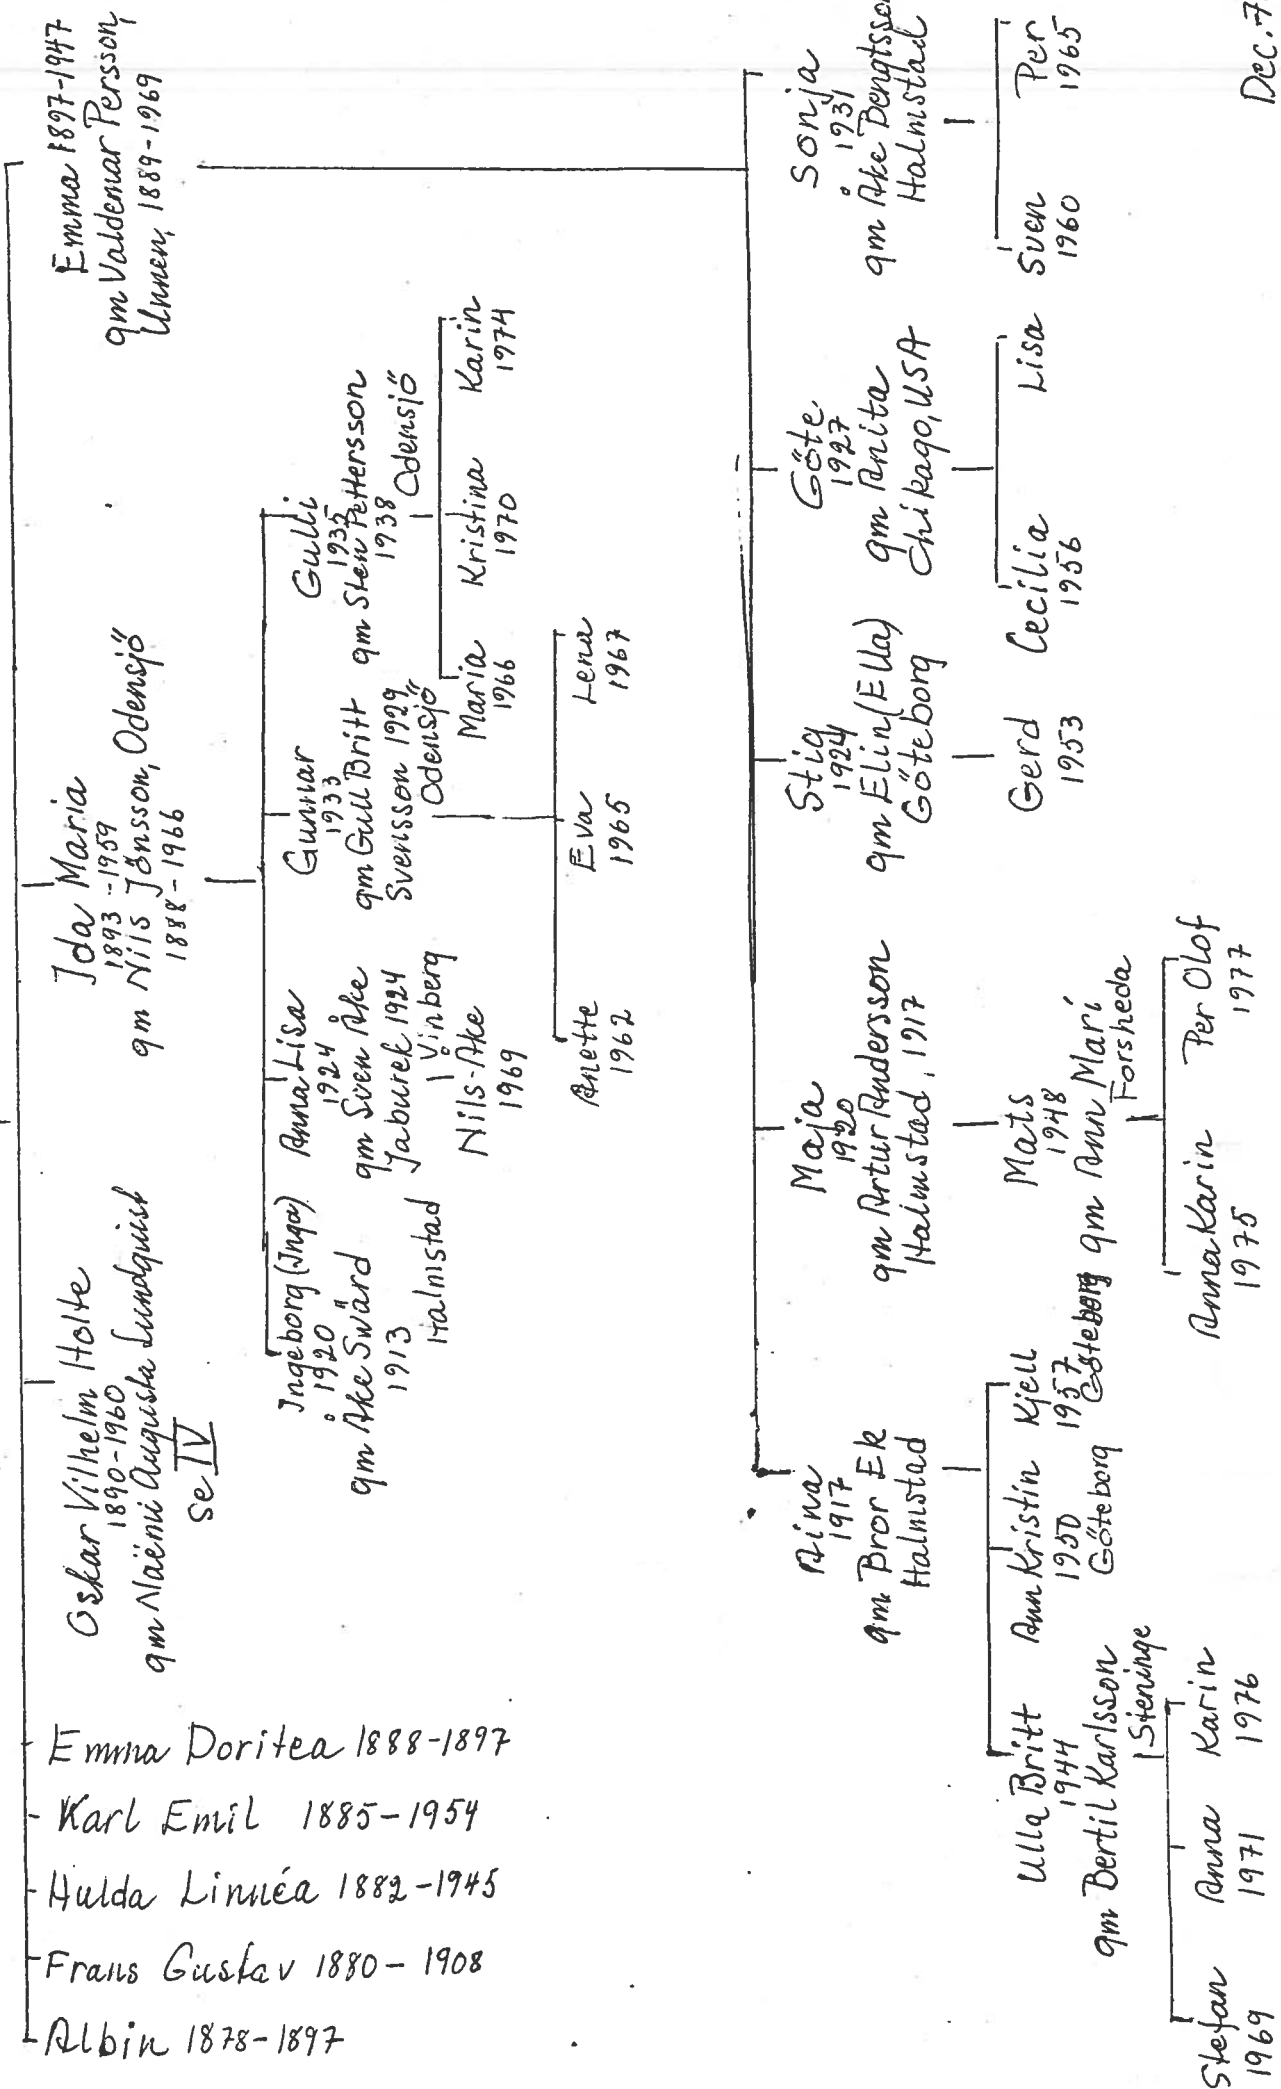

III Johan Peter Persson, Mult, i sin hvar. familj

Johan Peter Persson 1849-1910 Riksdagsman, Mult
gm. Johanna Erikdotter 1854-1946